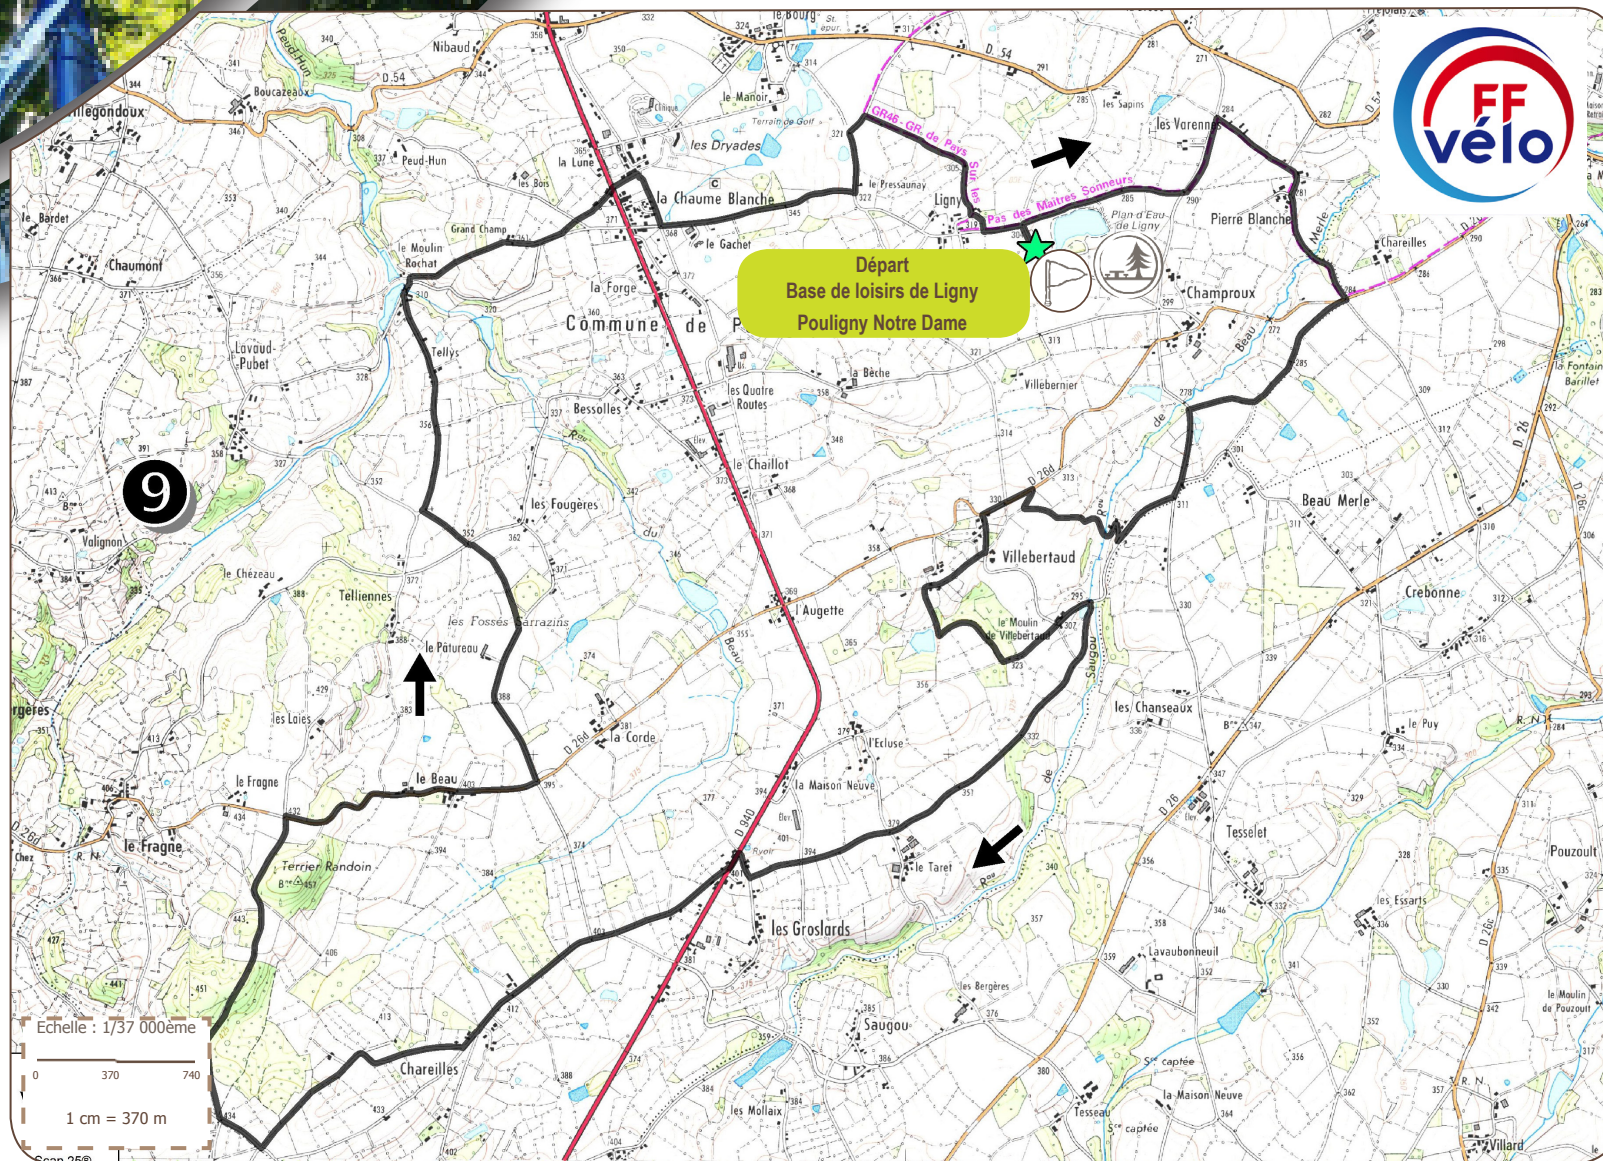

Circuit n°9 : Balade au sommet du Berry

Pouligny Notre Dame

22.3 km 2h15

Départ : Base VTT sud Berry
Pouligny Notre Dame : Base
de loisirs de Ligny

Balisage VTT Jaune
Circuit n°9

Niveau de difficulté :
Noir : Très difficile

Aires de pique-nique

Renseignement : 02 54 48 22 64
Fiches à télécharger sur le site
www.pays-george-sand.com

Extrait de SCAN25® - ©IGN - 2019 - Autorisation n°43-19017